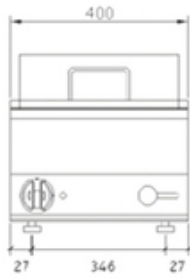

MODÈLE(S) DISPONIBLE(S)

Code Article

129512

Référence

GL72TV

DONNÉES TECHNIQUES

CARACTÉRISTIQUES TECHNIQUES

Surface de cuisson (LxP) (mm) 1 grille de : 345x470

Type surface de cuisson grille

Taille de surface de cuisson (LxP)
mm 345x470

Type d'allumage Allumage automatique
par piézoélectrique

ALIMENTATION

Puissance gaz (kW) 8

LOGISTIQUE

Poids brut (kg) 45

Dimensions emballage (LxPxH)
(mm) 450x825x570

DIMENSIONS ET POIDS

Poids net (kg) 45

Dimensions extérieures (LxPxH)
(mm) 800x700x310

SCHÉMAS TECHNIQUES

- (G) ENTREE GAZ
- (E) ENTREE ELECTRIQUE
- (A) REMPLISSAGE EAU
- (C) REMPLISSAGE EAU CHAUDE
- (F) REMPLISSAGE EAU FROIDE
- (S) VIDANGE EAU