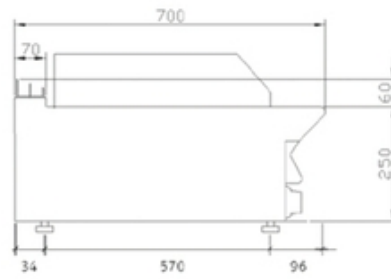

MODÈLE(S) DISPONIBLE(S)

Code Article

129512

Référence

GL72TV

DONNÉES TECHNIQUES

CARACTÉRISTIQUES TECHNIQUES

Surface de cuisson (LxP) (mm) 1 grille de : 345x470

Type surface de cuisson grille

Taille de surface de cuisson (LxP)
mm 345x470

Type d'allumage Allumage automatique
par piézoélectrique

ALIMENTATION

Puissance gaz (kW) 8

LOGISTIQUE

Poids brut (kg) 45

Dimensions emballage (LxPxH)
(mm) 450x825x570

DIMENSIONS ET POIDS

Poids net (kg) 45

Dimensions extérieures (LxPxH)
(mm) 800x700x310

SCHÉMAS TECHNIQUES

- (G) ENTREE GAZ
- (E) ENTREE ELECTRIQUE
- (A) REMPLISSAGE EAU
- (C) REMPLISSAGE EAU CHAUDE
- (F) REMPLISSAGE EAU FROIDE
- (S) VIDANGE EAU