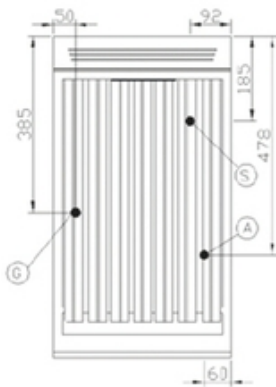

Type surface de cuisson grille

Taille de surface de cuisson (LxP)
mm 345x470

Type d'allumage Allumage automatique
par piézoélectrique

ALIMENTATION

Puissance gaz (kW) 8

LOGISTIQUE

Poids brut (kg) 45

Dimensions emballage (LxPxH)
(mm) 450x825x570

DIMENSIONS ET POIDS

Poids net (kg) 45

Dimensions extérieures (LxPxH)
(mm) 800x700x310

SCHÉMAS TECHNIQUES

- (G) ENTREE GAZ
- (E) ENTREE ELECTRIQUE
- (A) REMPLISSAGE EAU
- (C) REMPLISSAGE EAU CHAUDE
- (F) REMPLISSAGE EAU FROIDE
- (S) VIDANGE EAU